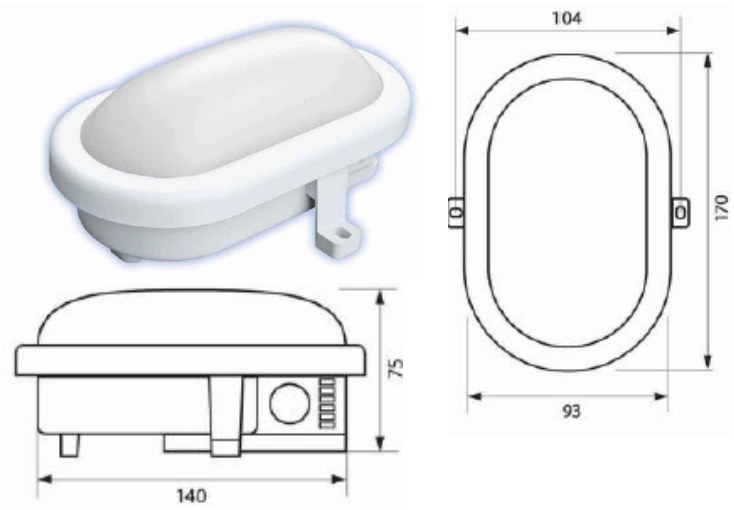

RENE LED

ΚΩΔΙΚΟΣ	ΠΕΡΙΓΡΑΦΗ
003730	FLAT LED 18W 600mm 4000K 1400Lm
003731	FLAT LED 36W 1200mm 4000K 1400Lm
003517	RENE LED 6W CL 4000K 450Lm