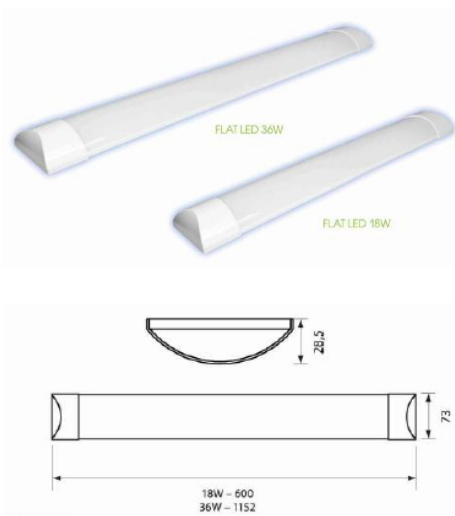

FLAT LED

RENE LED

ΚΩΔΙΚΟΣ	ΠΕΡΙΓΡΑΦΗ
003730	FLAT LED 18W 600mm 4000K 1400Lm
003731	FLAT LED 36W 1200mm 4000K 1400Lm
003517	RENE LED 6W CL 4000K 450Lm

CHIARA LED

SPICA T5 LED

ΚΩΔΙΚΟΣ	ΠΕΡΙΓΡΑΦΗ
003426	CHIARA LED 10W CL 4000K 610Lm
003427	CHIARA LED 15W CL 4000K 920Lm
003497	SPICA T5 LED 4W 4000K 300Lm
003498	SPICA T5 LED 8W 4000K 750Lm
003499	SPICA T5 LED 13W 4000K 1200Lm
003535	SPICA T5 LED 17W 4000K 1600Lm