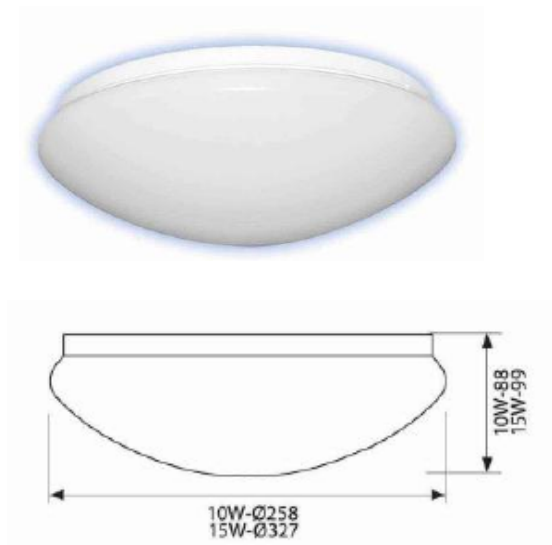

FLAT LED

RENE LED

ΚΩΔΙΚΟΣ	ΠΕΡΙΓΡΑΦΗ
003730	FLAT LED 18W 600mm 4000K 1400Lm
003731	FLAT LED 36W 1200mm 4000K 1400Lm
003517	RENE LED 6W CL 4000K 450Lm

CHIARA LED

SPICA T5 LED

ΚΩΔΙΚΟΣ	ΠΕΡΙΓΡΑΦΗ
003426	CHIARA LED 10W CL 4000K 610Lm
003427	CHIARA LED 15W CL 4000K 920Lm
003497	SPICA T5 LED 4W 4000K 300Lm
003498	SPICA T5 LED 8W 4000K 750Lm
003499	SPICA T5 LED 13W 4000K 1200Lm
003535	SPICA T5 LED 17W 4000K 1600Lm